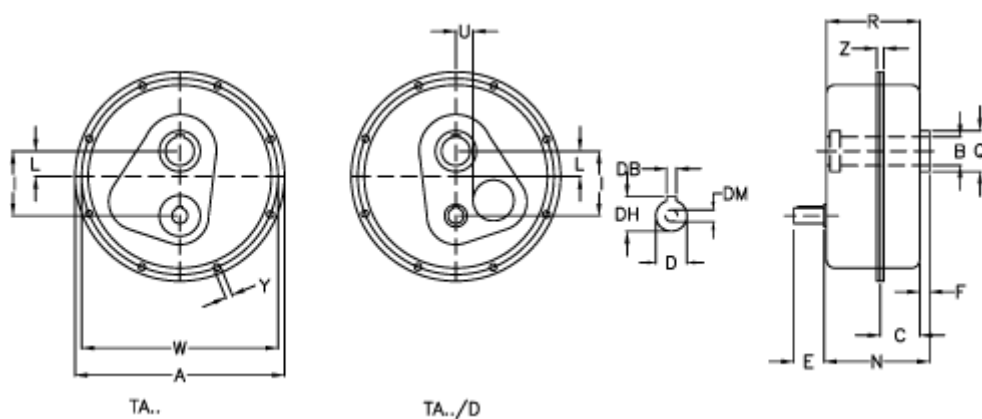

Varenummer: 29481251230001
 Beskrivelse: Akselgear TA 125.125D i=12.3
 incl. smøremiddel

Mål

a	= 850	E = 110	Vægt (kg) = 410
Betegnelse	= TA 125.125D	F = 34	W = 805
B G7	= 125	I = 294	Y = 17.0
C	= 110	L = 80	Z = 44.5
DB	= 16	N = 310.0	
DH	= 59.0	Q = 170	
D h6	= 55	R = 304.0	
DM	= M16	U = 70	